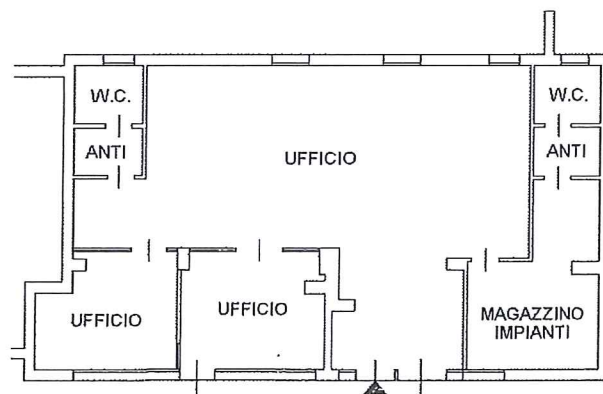

Subalterno:

Compilata da:

Iscritto all'albo:  
Geometri

Prov. Treviso

Planimetria

Scheda n. 1

Scala 1:200

PIANO TERRA H=3.00m

tima planimetria in atti

tale schede: 1 - Formato di acquisizione: A4(210x297) - Formato stampa richiesto: A4(210x297)