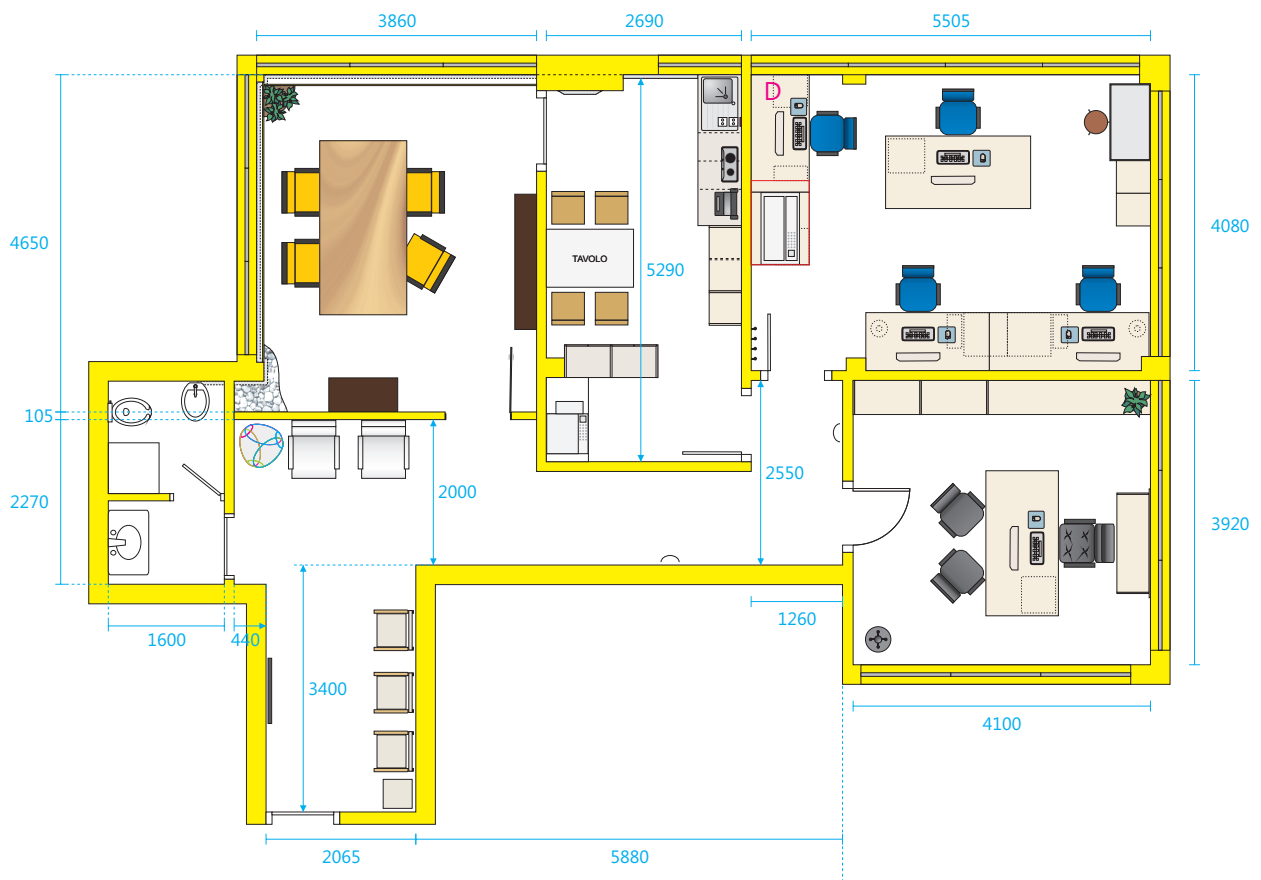

UFFICIO carità di villorba piazza aldo moro

SUPERFICIE CALPESTABILE UFFICIO: 99 mq

oltre, sono di pertinenza:

n°2 magazzini nel piano interrato

n°2 posti auto riservati